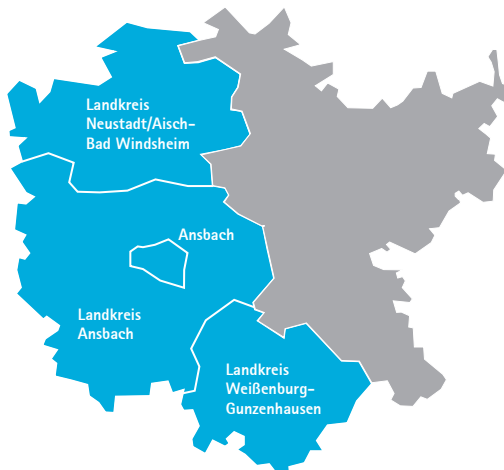

Wirtschaft

Bruttoinlandsprodukt zu Marktpreisen

Gebiet	Ew.-Z.*	BIP** in Mio €
Stadt Ansbach	41.847	2.480
Landkreis Ansbach (Dinkelsbühl und Rothenburg o. d. T.)	183.949	5.583
Landkreis Neustadt Aisch-Bad Windsheim	100.364	2.916
Landkreis Weißenburg-Gunzenhausen	94.393	2.943
Westmittelfranken	420.553	13.922
Mittelfranken	1.770.401	77.164

Ew.-Z.* = Einwohnerzahl zum 31.12.2018 | BIP** = Bruttoinlandsprodukt 2017

Kaufkraft

Gebiet	KpE* in €	KKI**
Stadt Ansbach	23.880	102,4
Landkreis Ansbach (Dinkelsbühl und Rothenburg o. d. T.)	22.349	95,8
Landkreis Neustadt Aisch-Bad Windsheim	22.395	96,0
Landkreis Weißenburg-Gunzenhausen	22.059	94,6
Westmittelfranken	22.671	97,2
Mittelfranken	24.715	106,0

KpE* = Kaufkraft 2018 pro Einwohner | KKI** = Kaufkraftindex 2018 (D=100)

Quellennachweis

IHK Wirtschaft in Zahlen, Strukturdaten 2018/19
Bayerisches Landesamt für Statistik, Fürth

Ihre Ansprechpartner

Dipl.-Volksw. Karin Bucher

Leiterin der IHK-Geschäftsstelle Ansbach

Horst Maußner

Stellv. Leiter der IHK-Geschäftsstelle Ansbach

IHK-Geschäftsstelle Ansbach

Bahnhofplatz 8
91522 Ansbach

☎ 0981 209570-11

📠 0981 209570-29

@ geschaeftsstelle-ansbach@nuernberg.ihk.de

🌐 www.ihk-nuernberg.de

IHK Nürnberg für Mittelfranken, Ulmenstr. 52, 90443 Nürnberg
Vertreten durch den Präsidenten Dirk von Vopelius und den
Hauptgeschäftsführer Markus Lötzsch