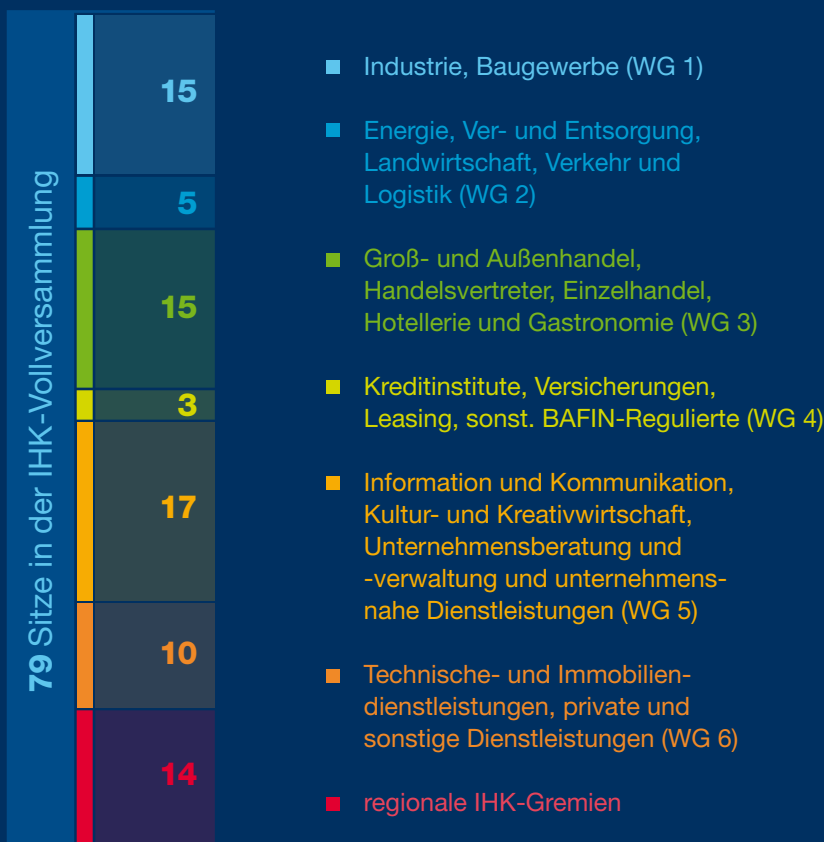

In die neue IHK-Vollversammlung ziehen 65 Unternehmerpersönlichkeiten ein, die in sechs Wahlgruppen direkt gewählt wurden. Darunter sind 20 Frauen (31 Prozent), so viele wie bei der letzten Wahl. Von den 65 Gewählten gehörten 33 bereits in der vergangenen Wahlperiode der Vollversamm-

lung an, 32 ziehen neu ein. Komplettiert wird die Vollversammlung durch die Vorsitzenden der 14 regionalen IHK-Gremien aus Mittelfranken, die in den nächsten Monaten vor Ort gewählt werden.

Die Wahlbeteiligung lag bei 10,1 Prozent und damit auf dem Niveau der letzten Wahl 2019. Damit belegt die IHK Nürnberg für Mittelfranken weiterhin einen Spitzenplatz unter den vergleichbaren großen IHKs im Bundesgebiet.

Zum ersten Mal fand die IHK-Wahl „hybrid“ (Briefwahl oder online) statt. 30 Prozent der teilnehmenden Unternehmen machten Gebrauch von der Online-Wahl.

www.ihkwahl2024.de

Alle Einzelergebnisse sind auf dem IHK-Wahlportal abrufbar unter

www.ihkwahl2024.de/wahlergebnis

Wahlgruppen und Sitzverteilung

14

Regionale IHK-Gremien

Die Vorsitzenden der 14 IHK-Gremien erhalten jeweils einen Sitz in der Vollversammlung und repräsentieren die Interessen der regionalen Wirtschaft.